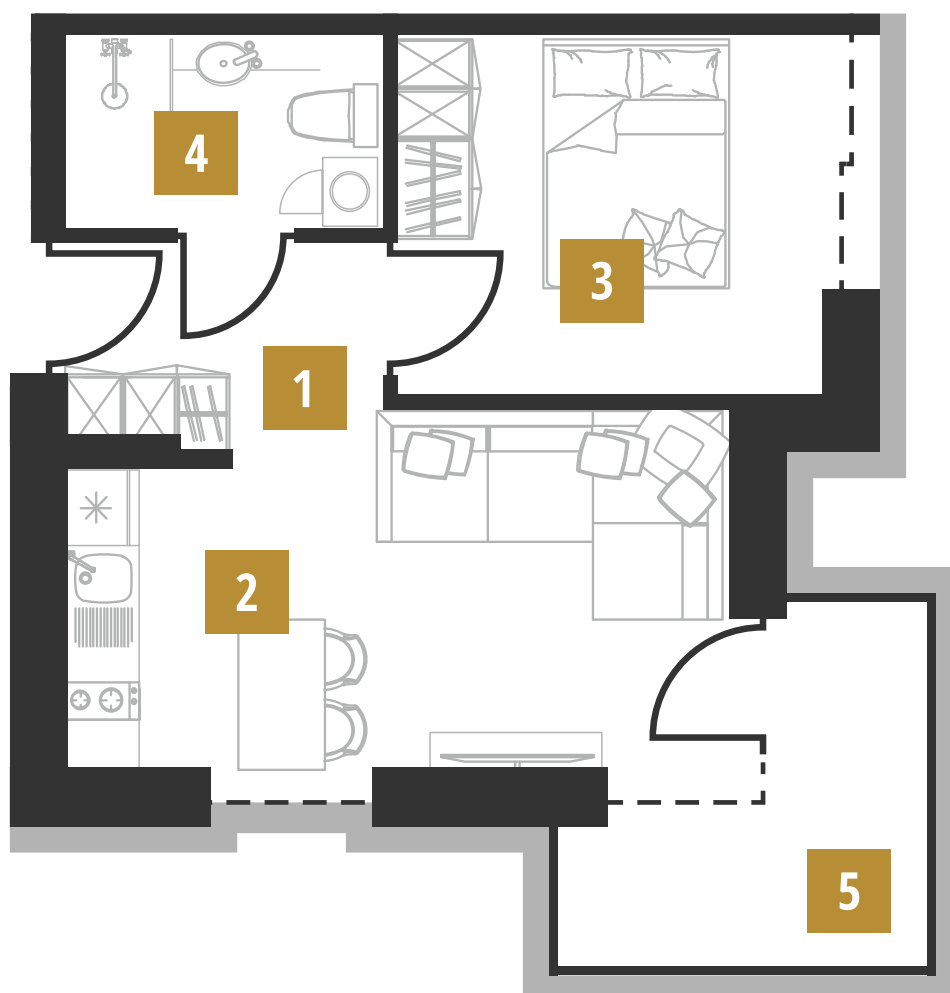

Apartament A3

Budynek

A

Piętro

0

Powierzchnia

32.25 m²

1. Komunikacja 3.77 m²

2. Salon z aneksem 15.20 m²

3. Sypialnia 9.64 m²

4. Łazienka 3.64 m²

5. Balkon 6.00 m²

ROYAL

ZAKOPANE

795 255 940 · 533 397 208

www.royalzakopane.pl