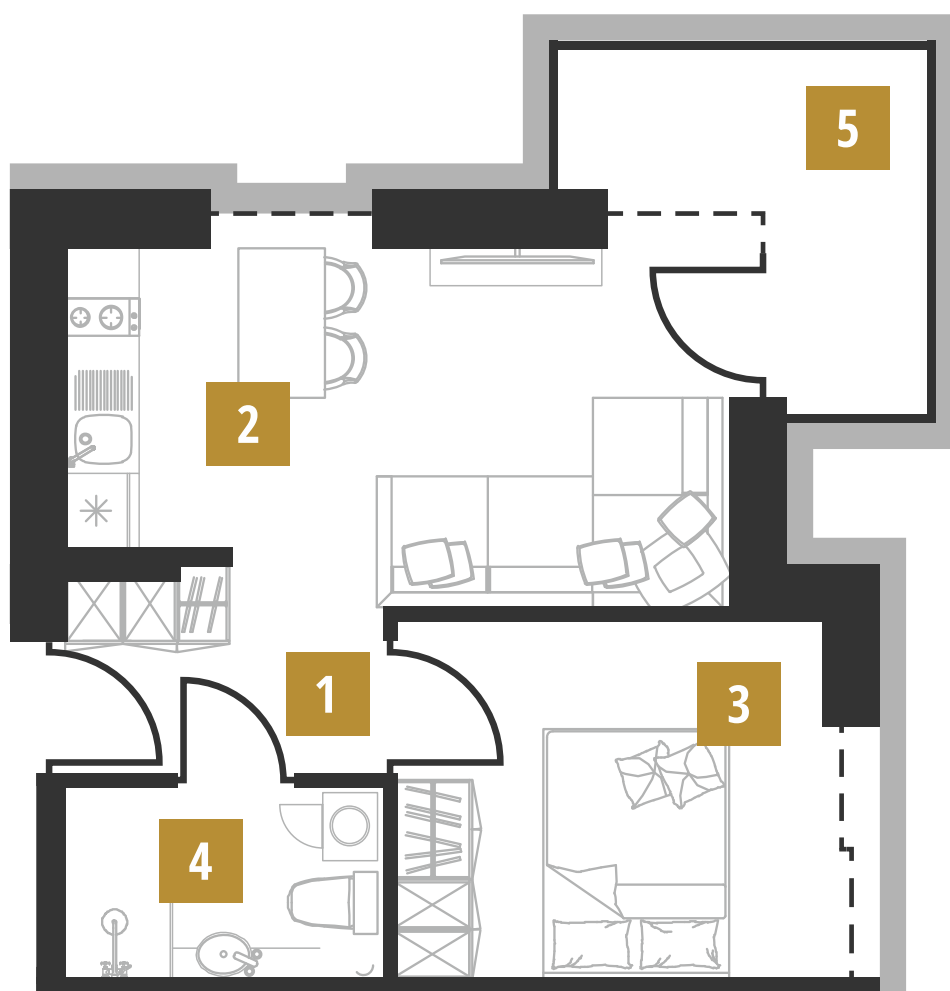

# Apartament A4

Budynek

A

Piętro

0

Powierzchnia

32.25 m<sup>2</sup>

1. Komunikacja 3.77 m<sup>2</sup>

2. Salon z aneksem 15.20 m<sup>2</sup>

3. Sypialnia 9.64 m<sup>2</sup>

4. Łazienka 3.64 m<sup>2</sup>

5. Balkon 6.00 m<sup>2</sup>

ROYAL

ZAKOPANE

795 255 940 · 533 397 208

[www.royalzakopane.pl](http://www.royalzakopane.pl)