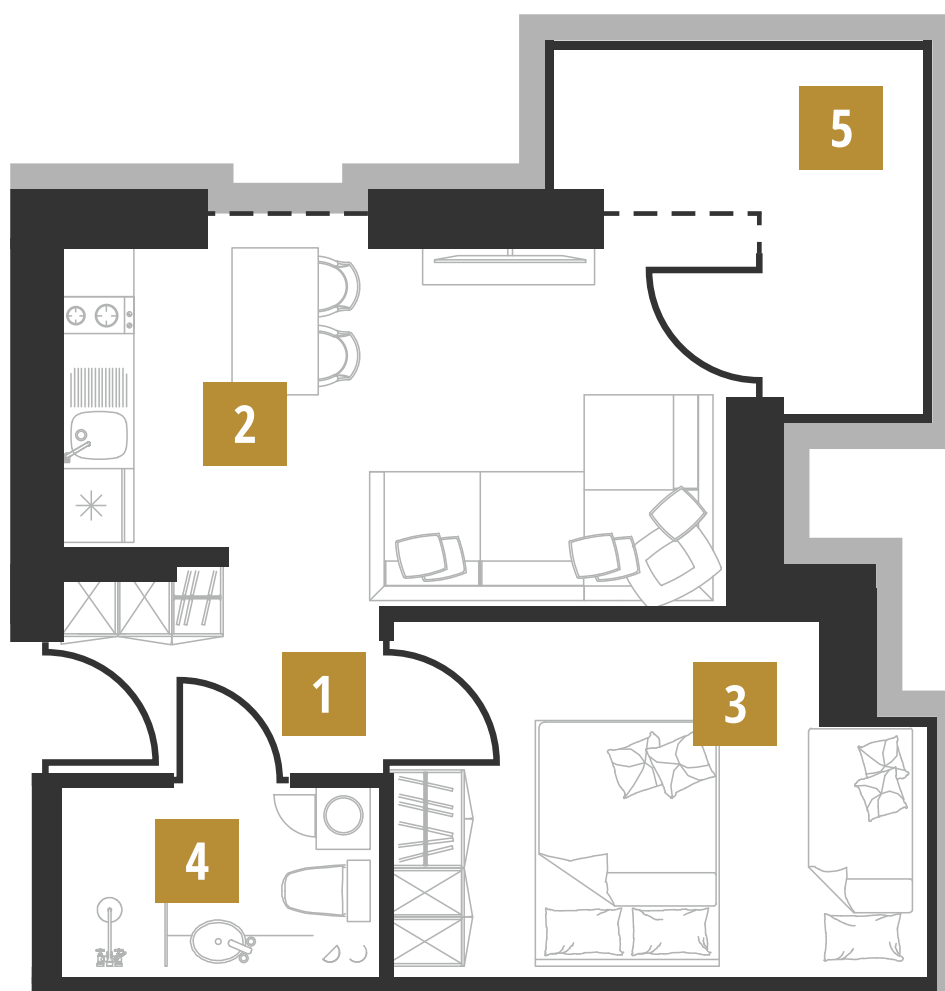

Apartament A8

Budynek

A

Piętro

I

Powierzchnia

32.25 m²

1. Komunikacja 3.73 m²

2. Salon z aneksem 15.24 m²

3. Sypialnia 9.64 m²

4. Łazienka 3.64 m²

5. Balkon 6.00 m²

ROYAL

ZAKOPANE

795 255 940 · 533 397 208

www.royalzakopane.pl