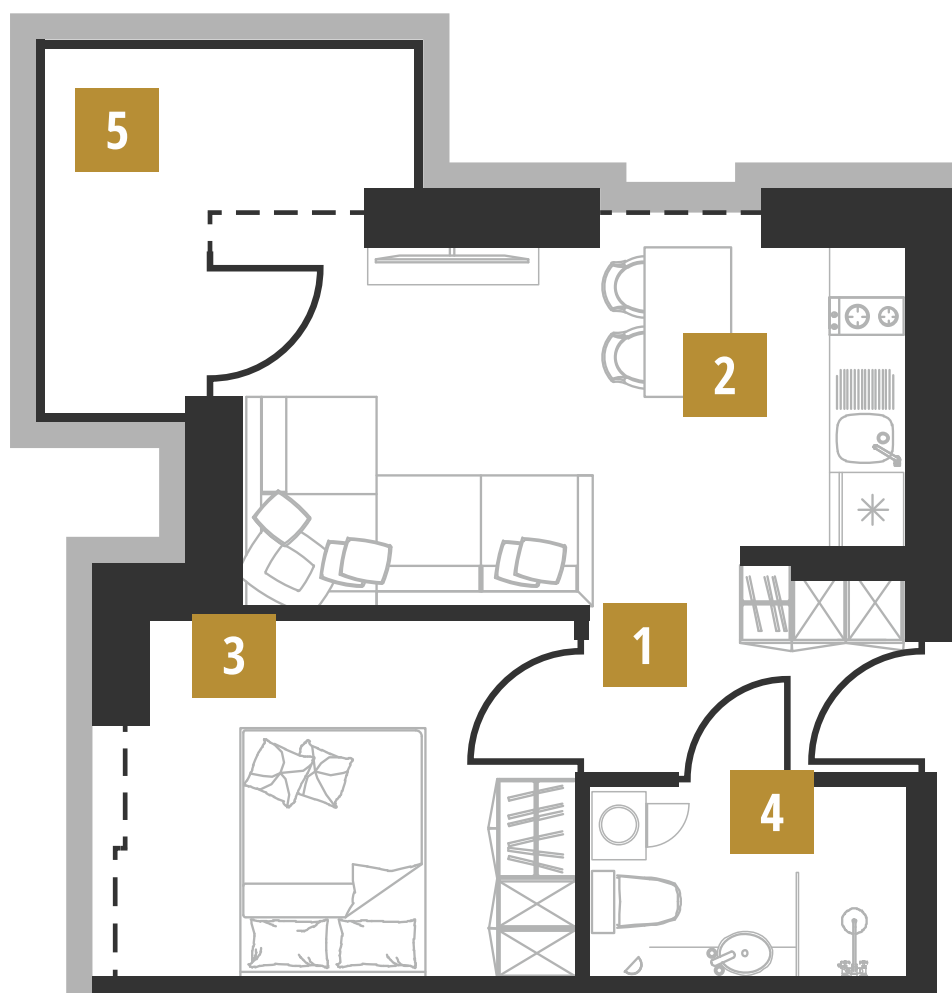

# Apartament B<sub>1</sub>

Budynek

B

Piętro

0

Powierzchnia

32.25 m<sup>2</sup>

1. Komunikacja 3.73 m<sup>2</sup>

2. Salon z aneksem 15.24 m<sup>2</sup>

3. Sypialnia 9.64 m<sup>2</sup>

4. Łazienka 3.64 m<sup>2</sup>

5. Balkon 6.00 m<sup>2</sup>

ROYAL

ZAKOPANE

795 255 940 · 533 397 208

[www.royalzakopane.pl](http://www.royalzakopane.pl)