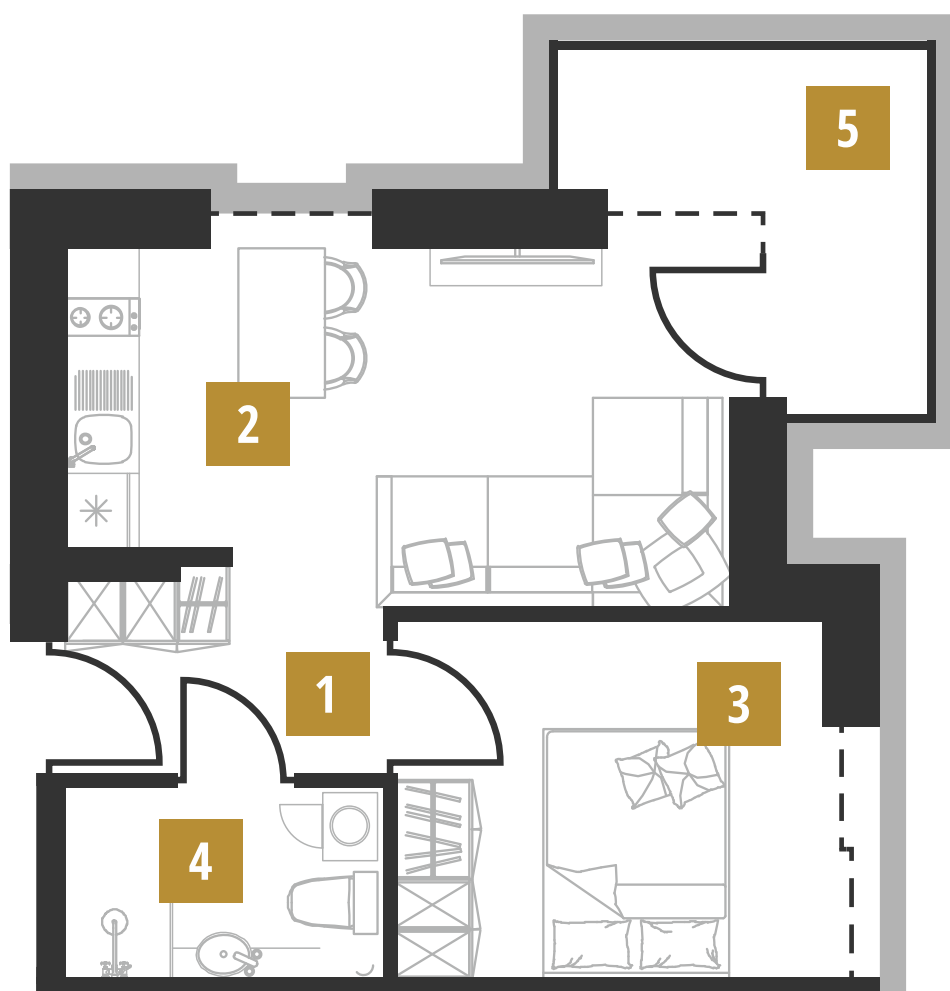

Apartament B4

Budynek

B

Piętro

0

Powierzchnia

32.25 m²

1. Komunikacja 3.77 m²

2. Salon z aneksem 15.20 m²

3. Sypialnia 9.64 m²

4. Łazienka 3.64 m²

5. Balkon 6.00 m²

ROYAL

ZAKOPANE

795 255 940 · 533 397 208

www.royalzakopane.pl