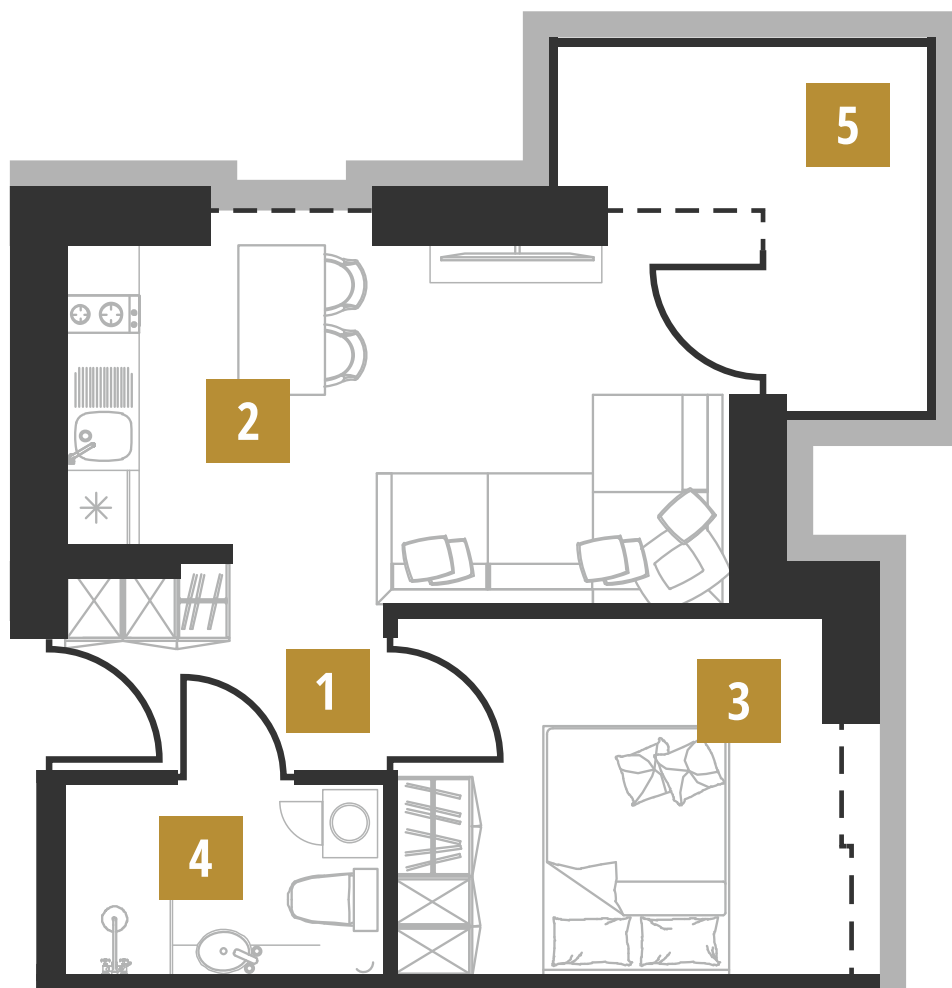

Apartament C4

Budynek

C

Piętro

0

Powierzchnia

32.25 m²

1. Komunikacja 3.77 m²

2. Salon z aneksem 15.20 m²

3. Sypialnia 9.64 m²

4. Łazienka 3.64 m²

5. Balkon 6.00 m²

ROYAL

ZAKOPANE

795 255 940 · 533 397 208

www.royalzakopane.pl