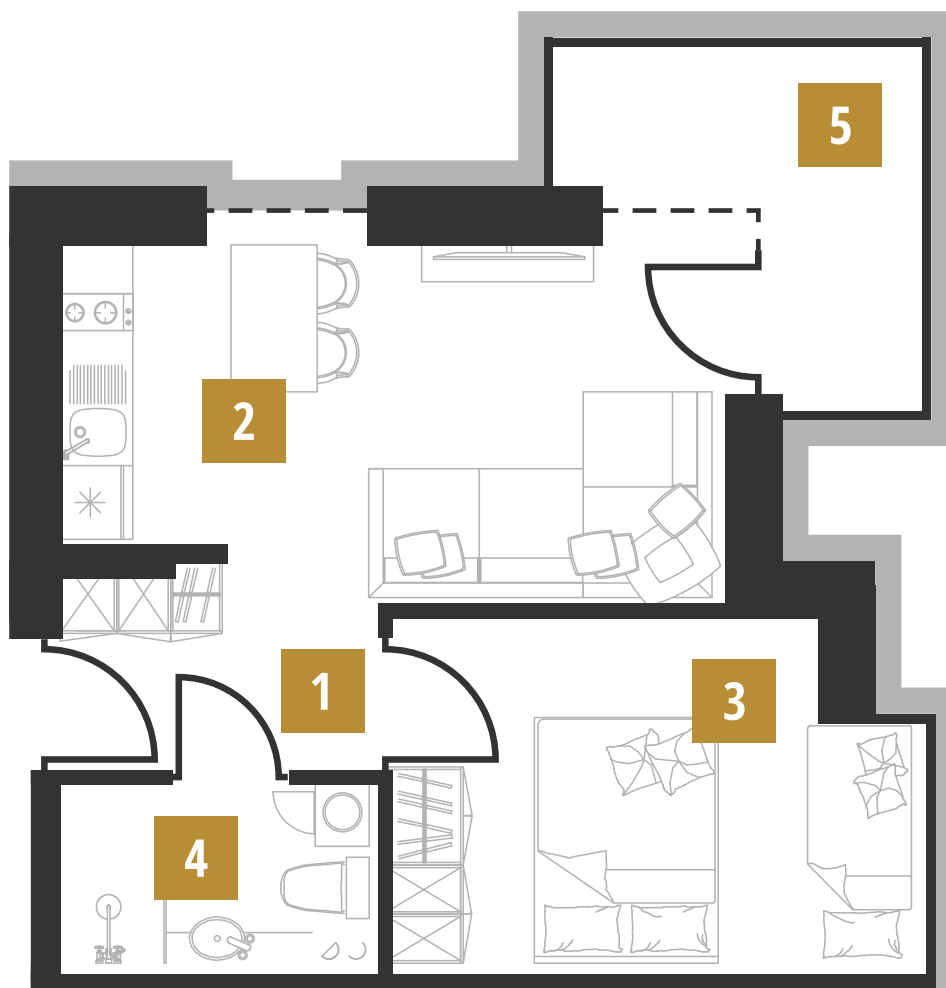

Apartament C8

Budynek

C

Piętro

I

Powierzchnia **32.25 m²**

1. Komunikacja 3.73 m²

2. Salon z aneksem 15.24 m²

3. Sypialnia 9.64 m²

4. Łazienka 3.64 m²

5. Balkon 6.00 m²

ROYAL

ZAKOPANE

795 255 940 · 533 397 208

www.royalzakopane.pl

biuro@royalzakopane.pl