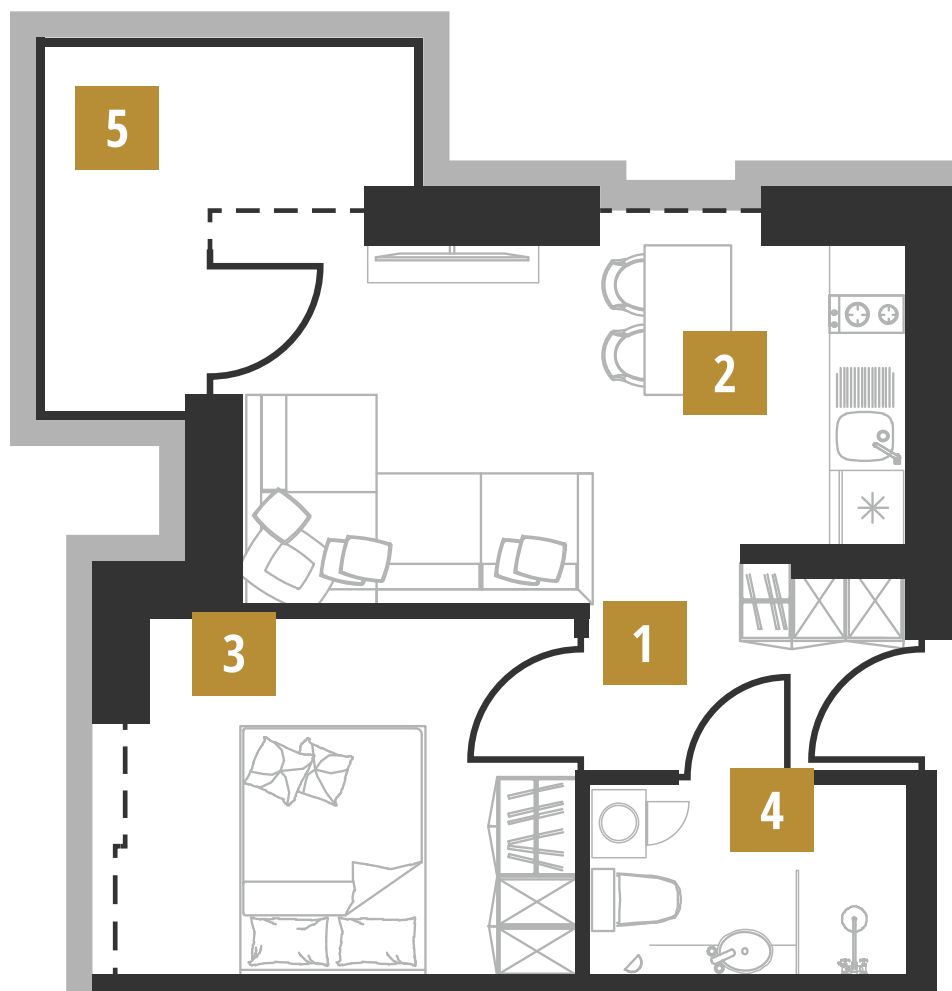

Apartament D1

Budynek

D

Piętro

0

Powierzchnia **32.25 m²**

1. Komunikacja 3.73 m²

2. Salon z aneksem 15.24 m²

3. Sypialnia 9.64 m²

4. Łazienka 3.64 m²

5. Balkon 6.00 m²

ROYAL

ZAKOPANE

795 255 940 · 533 397 208

www.royalzakopane.pl

biuro@royalzakopane.pl