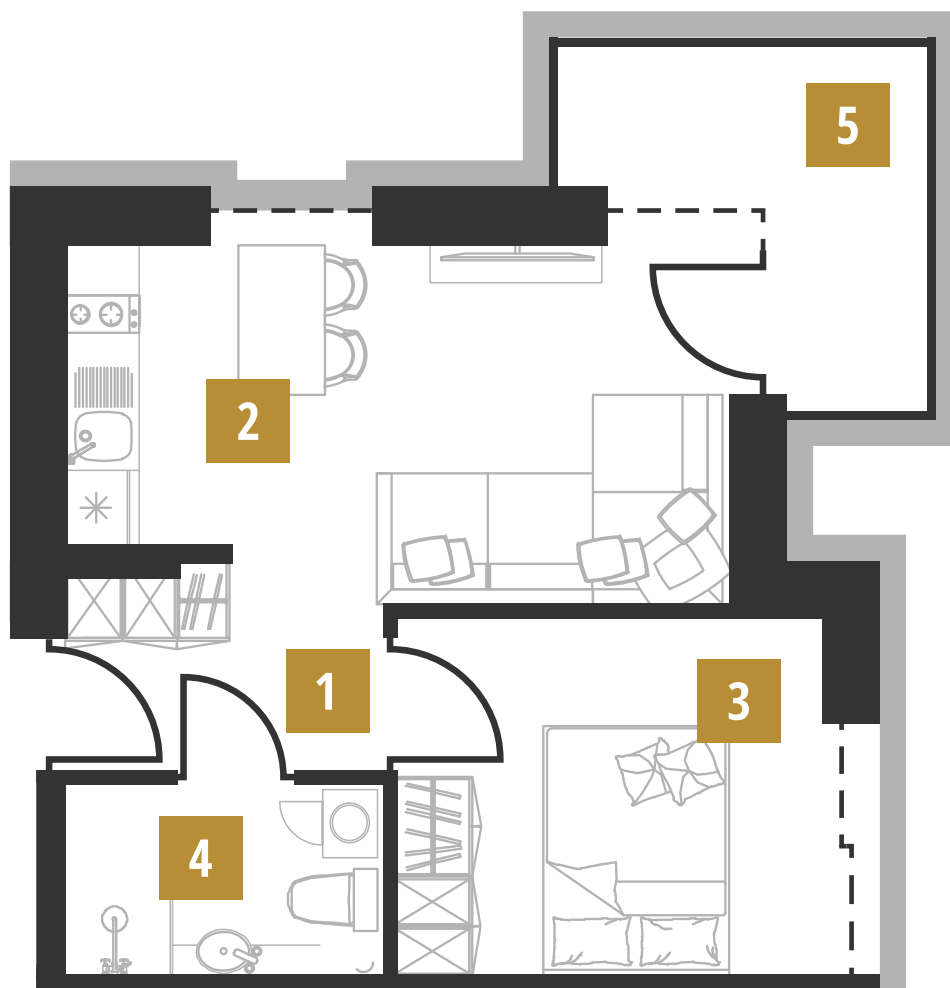

# Apartament D4

Budynek

D

Piętro

0

Powierzchnia **32.25 m<sup>2</sup>**

1. Komunikacja 3.77 m<sup>2</sup>

2. Salon z aneksem 15.20 m<sup>2</sup>

3. Sypialnia 9.64 m<sup>2</sup>

4. Łazienka 3.64 m<sup>2</sup>

5. Balkon 6.00 m<sup>2</sup>

ROYAL

ZAKOPANE

795 255 940 · 533 397 208

[www.royalzakopane.pl](http://www.royalzakopane.pl)

[biuro@royalzakopane.pl](mailto:biuro@royalzakopane.pl)