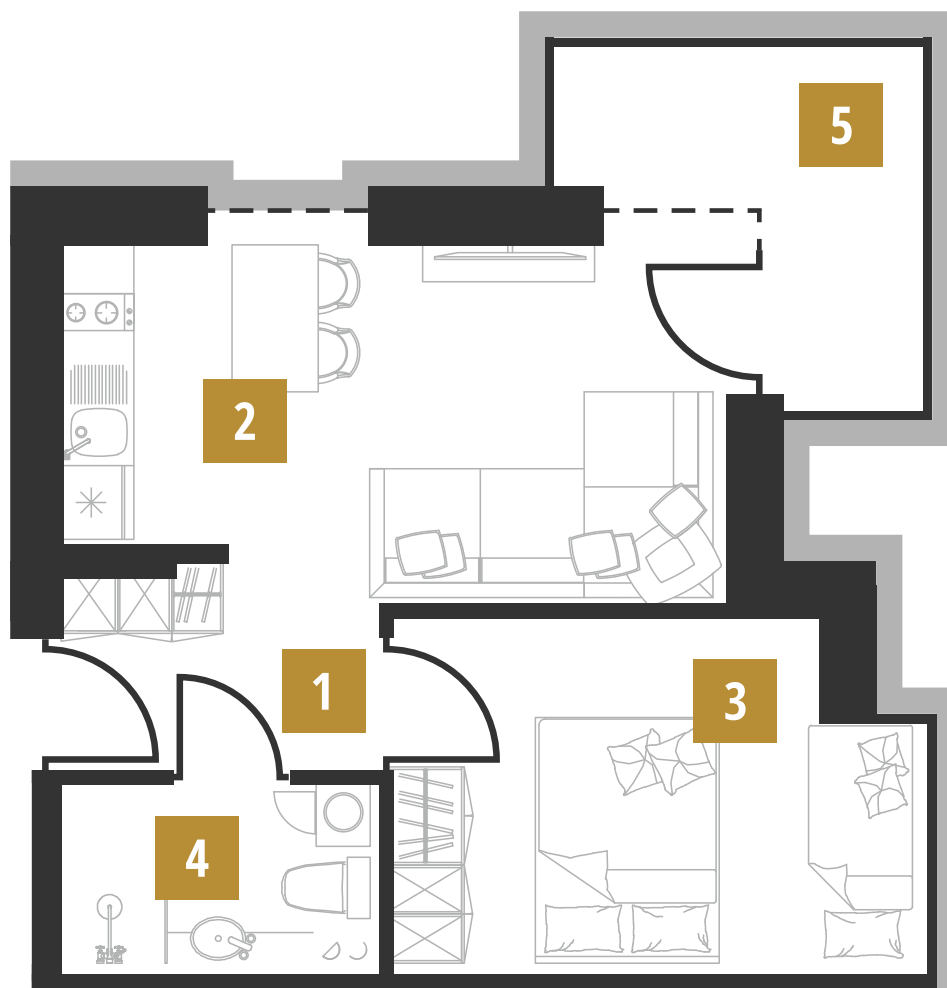

Apartament D8

Budynek

D

Piętro

I

Powierzchnia **32.25 m²**

1. Komunikacja 3.73 m²

2. Salon z aneksem 15.24 m²

3. Sypialnia 9.64 m²

4. Łazienka 3.64 m²

5. Balkon 6.00 m²

ROYAL

795 255 940 · 533 397 208

www.royalzakopane.pl

biuro@royalzakopane.pl